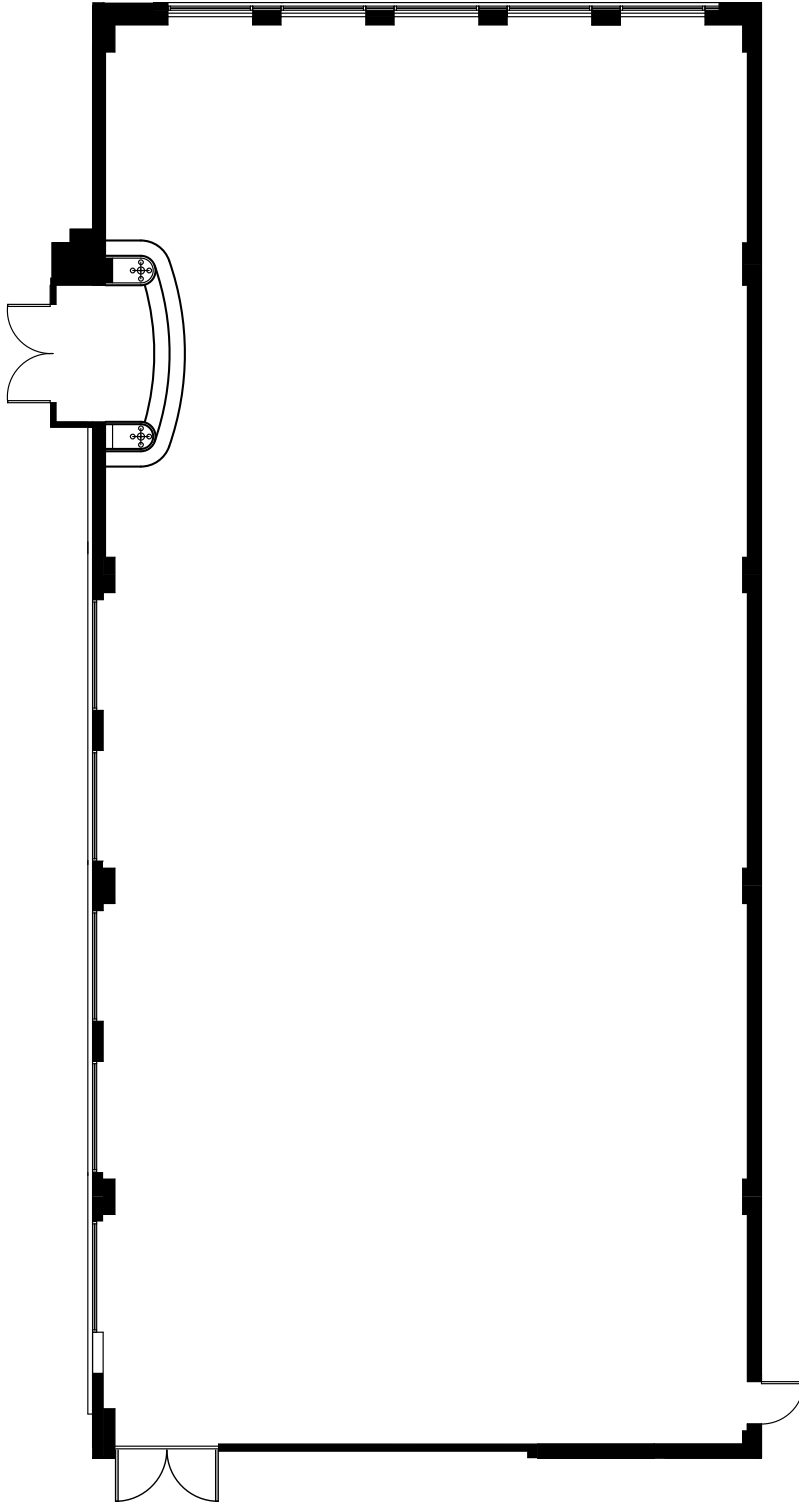

DOUBLETREE
 —by **Hilton**—
 MONTREAL CENTRE-VILLE

MONET

DIMENSIONS (EN PIEDS)103 X 47.6
 DIMENSIONS (IN FT)

DIMENSIONS (EN METRES).....31.4 X 14.5
 DIMENSIONS (IN M)

PI CARRÉS..... 4903
 AREA (SQ.FT.)

MÈTRES CARRÉS 455.7
 AREA (SQ.M.)

HAUTEUR (EN PIEDS)18.0
 HEIGHT (IN FT)

CAPACITÉ
STYLE CAPACITY

RÉCEPTION 700
 RECEPTION

BANQUET 450
 BANQUET

THÉÂTRE 650
 THEATRE

ÉCOLE 325
 CLASSROOM

STYLE “U” -
 “U” SHAPE

CONFÉRENCE -
 BOARDROOM

PAS À L'ÉCHELLE • NOT TO SCALE